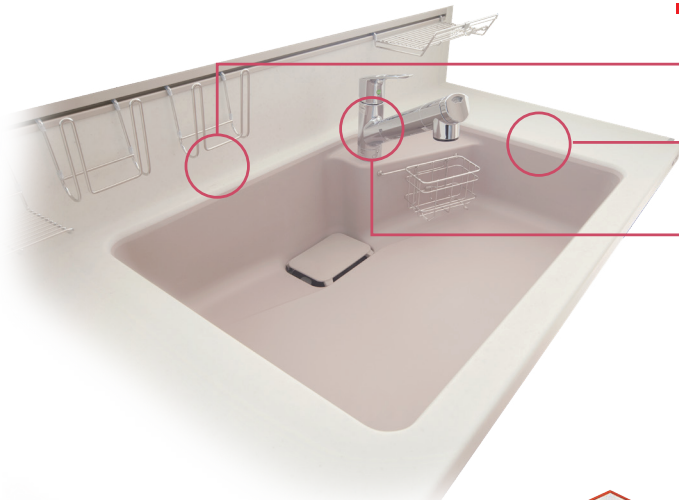

Grand Fer

上質な輝きを放つ
住む人の誇りを満たす家

■ グランフェールシリーズ人気の標準設備 ■

■ 大型カップボード付高機能システムキッチン

汚れ、キズ、熱に強く、お手入れも簡単なハイバック(1型)人造大理石ワークトップ採用のトクラス(ヤマハ)製システムキッチン

浄水器内蔵
シャワー混合水栓

汚れが染み込みにくいので、毎日のお手入れは簡単。万が一スリキズがついてもナイロンたわしで簡単に元通り

シンクとカウンターは段差も隙間もない、シームレス接合。

食器洗浄乾燥機

■ 高機能&安心構造の最新型バスルーム

サウンドシャワー

浴室暖房乾燥機

好きな音楽を聴きながら、リラックス入浴

浴室暖房乾燥機、お湯が冷めにくい「2重パン構造」をはじめとした浴室まるごと保温機能、節水効果の高い「エアインクリックシャワー」、渦の水流でフロアのごみを集める「カミトリ名人」等、高い機能性を持つ最新型ユニットバス

■ 快適床暖房

空気を汚さずに足下から温めます

■ 高効率ガス暖房給湯器

お湯を温めるときの熱を再利用する、省エネ設計の給湯器

■ ハイブリッド窓で断熱性アップ

LOW-E 複層ガラス

熱伝導率が低い樹脂形材をアルミフレームに組み合わせて断熱性アップ

■ 多機能テレビドアホン

安心・便利、録画機能・ワイヤレス子機、ボイスチェンジャー付の、高機能ドアホン