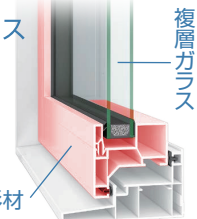

食器洗浄乾燥機

■ 高機能&安心構造の最新型バスルーム

サウンドシャワー

浴室暖房乾燥機

好きな音楽を聴きながら、リラックス入浴

浴室暖房乾燥機、お湯が冷めにくい「2重パン構造」をはじめとした浴室まるごと保温機能、節水効果の高い「エアインクリックシャワー」、渦の水流でフロアのごみを集める「カミトリ名人」等、高い機能性を持つ最新型ユニットバス

■ 快適床暖房

空気を汚さずに足下から温めます

■ 高効率ガス暖房給湯器

お湯を温めるときの熱を再利用する、省エネ設計の給湯器

■ ハイブリッド窓で断熱性アップ

LOW-E 複層ガラス

熱伝導率が低い樹脂形材をアルミフレームに組み合わせて断熱性アップ

■ 多機能テレビドアホン

安心・便利、録画機能・ワイヤレス子機、ボイスチェンジャー付の、高機能ドアホン