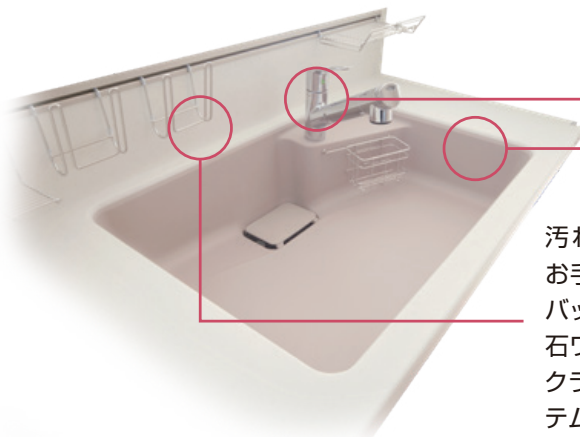

Grand Fer

上質な輝きを放つ
住む人の誇りを満たす家

■グランフェール「中川区 法華西町Ⅳ」仕様設備■

■高機能システムキッチン

汚れ、キズ、熱に強く、
お手入れも簡単なハイ
バック(Ⅰ型)人造大理
石ワークトップ採用のト
クラス(ヤマハ)製シス
テムキッチン

汚れが染み込みにくいので、毎日のお手入れ
は簡単。万がースリキズがついてもナイロン
たわしで簡単に元通り

シンクとカウン
ターは段差も隙
間もない、シー
ムレス接合。

浄水器内蔵
シャワー混合水栓

食器洗浄乾燥機

■高機能&安心構造のバスルーム

サウンドシャワー

好きな音楽を
聴きながら、
リラックス入浴

浴室暖房乾燥機

あったかW床構造

バスタブと防水パン
との間の空気層が保
温性に貢献