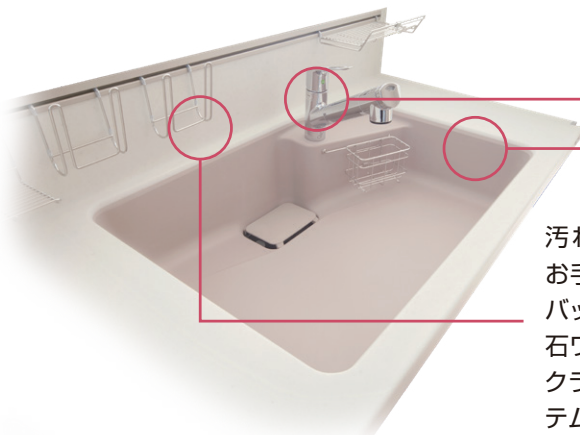

Grand Fer

上質な輝きを放つ
住む人の誇りを満たす家

■ グランフェール「中川区 中郷X」仕様設備 ■

■ 高機能システムキッチン

汚れ、キズ、熱に強く、
お手入れも簡単なハイ
バック(1型)人造大理
石ワークトップ採用のト
クラス(ヤマハ)製シス
テムキッチン

汚れが染み込みにくいので、毎日のお手入れ
は簡単。万が一スリキズがついてもナイロン
たわしで簡単に元通り

シンクとカウン
ターは段差も隙
間もない、シー
ムレス接合。

浄水器内蔵
シャワー混合水栓

食器洗浄乾燥機

■ 高機能&安心構造のバスルーム

サウンドシャワー

好きな音楽を
聴きながら、
リラックス入浴

浴室暖房乾燥機

あったかW床構造

バスタブと防水パン
との間の空気層が保
温性に貢献