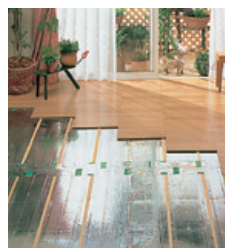

浄水器内蔵
シャワー混合水栓

食器洗浄乾燥機

■ 高機能&安心構造のバスルーム

サウンドシャワー

好きな音楽を聴きながら、リラックス入浴

浴室暖房乾燥機

あったかW床構造

バスタブと防水パンとの間の空気層が保温性に貢献

■ 快適床暖房

空気を汚さずに足下から温めます

■ 玄関タッチキー

スマートフォンを持っていれば、ドアのボタンを押すだけで鍵の施錠・開錠が可能

■ ハイブリッド窓で断熱性アップ

熱伝導率が低い樹脂形材をアルミフレームに組み合わせて断熱性アップ

LOW-E
複層ガラス

樹脂形材