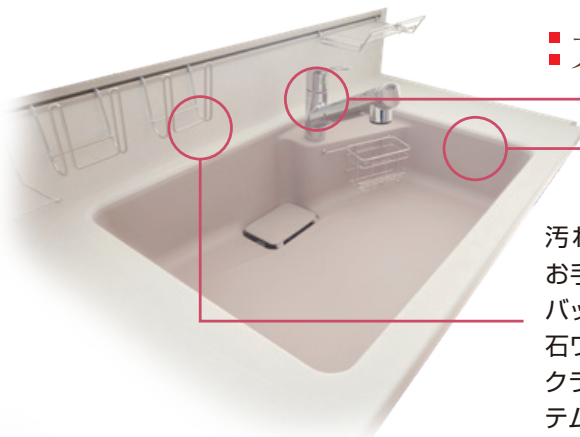

Grand Fer

上質な輝きを放つ
住む人の誇りを満たす家

■ グランフェール「中川区 富田町榎津」仕様設備 ■

■ 大型カップボード付高機能システムキッチン

汚れ、キズ、熱に強く、お手入れも簡単なハイバック(1型)人造大理石ワークトップ採用のトクラス(ヤマハ)製システムキッチン

汚れが染み込みにくいので、毎日のお手入れは簡単。万が一のスリキズがついてもナイロンたわしで簡単に元通り

シンクとカウンターは段差も隙間もない、シームレス接合。

浄水器内蔵
シャワー混合水栓

食器洗浄乾燥機

■ 高機能&安心構造のバスルーム

サウンドシャワー

好きな音楽を聴きながら、リラックス入浴

浴室暖房乾燥機

あったかW床構造

バスタブと防水パンとの間の空気層が保温性に貢献