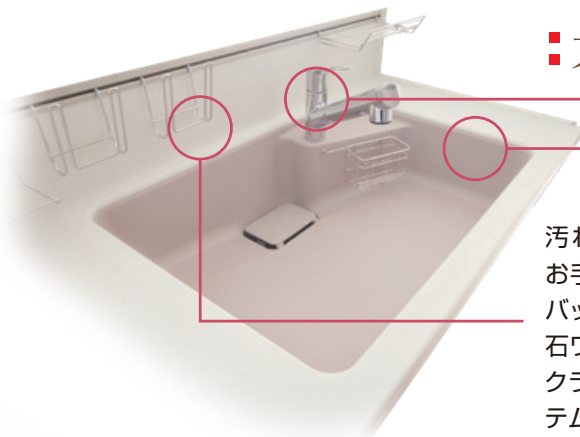

Grand Fer

上質な輝きを放つ
住む人の誇りを満たす家

■ グランフェール「中川区 法華西町V」仕様設備 ■

■ 大型カップボード付高機能システムキッチン

汚れ、キズ、熱に強く、お手入れも簡単なハイバック(1型)人造大理石ワークトップ採用のトクラス(ヤマハ)製システムキッチン

汚れが染み込みにくいので、毎日のお手入れは簡単。万が一スリキズがついてもナイロンたわしで簡単に元通り

シンクとカウンターは段差も隙間もない、シームレス接合。

浄水器内蔵
シャワー混合水栓

食器洗浄乾燥機

■ 高機能&安心構造のバスルーム

サウンドシャワー

好きな音楽を聴きながら、リラックス入浴

浴室暖房乾燥機

あったかW床構造

バスタブと防水パンとの間の空気層が保温性に貢献