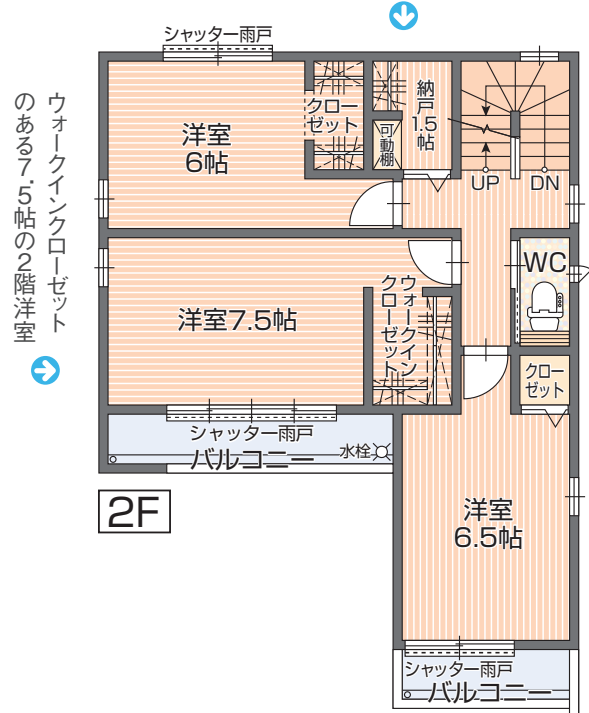

大型Loftのある家!

耐震等級 3

A棟 3LDK+WCL+納戸+ロフト

- 敷地面積 / 99.89㎡(約30.21坪)
- 延床面積 / 98.82㎡(約29.89坪) ※ロフト面積含まず

11帖の大型ロフト

ロフト

カウンター・可動棚のある18帖のLDK

可動棚のある1.5帖の納戸

ウォークインクローゼットのある7.5帖の2階洋室

宅配ボックス付きサインポスト

あおなみ線「中島」駅まで徒歩4分
閑静で暮らしやすい周辺環境!
陽当たりの良い南向き!

完成イメージパース