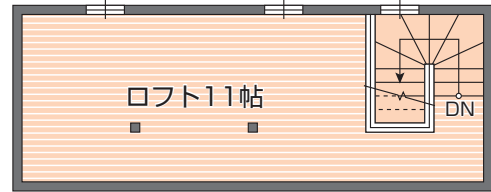

大型Loftのある家!

耐震等級 3

A棟 3LDK+WCL+納戸+ロフト

- 敷地面積 / 99.89㎡(約30.21坪)
- 延床面積 / 98.82㎡(約29.89坪) ※ロフト面積含まず

11帖の大型ロフト

ロフト

カウンター・可動棚のある18帖のLDK

可動棚のある1.5帖の納戸

ウォークインクローゼットのある7.5帖の2階洋室

宅配ボックス付きサインポスト

あおなみ線「中島」駅まで徒歩4分
閑静で暮らしやすい周辺環境!
陽当たりの良い南向き!

完成イメージパース