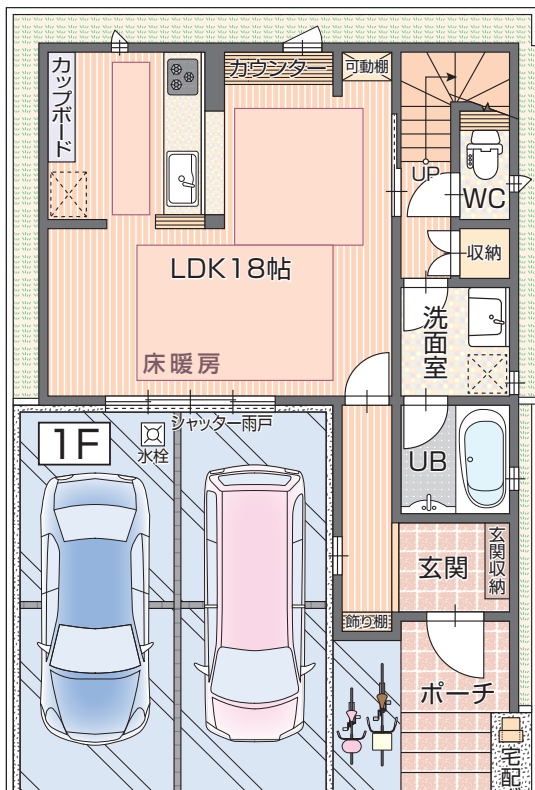

大型Loftのある家!

耐震等級 3

A棟 3LDK+WCL+納戸+ロフト

- 敷地面積 / 99.89㎡(約30.21坪)
- 延床面積 / 98.82㎡(約29.89坪) ※ロフト面積含まず

11帖の大型ロフト

ロフト

カウンター・可動棚のある18帖のLDK

可動棚のある1.5帖の納戸

ウォークインクローゼットのある7.5帖の2階洋室

宅配ボックス付きサインポスト

あおなみ線「中島」駅まで徒歩4分
閑静で暮らしやすい周辺環境!
陽当たりの良い南向き!

完成イメージパース