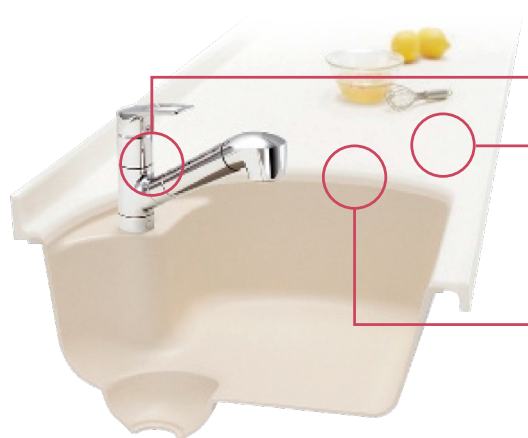

Grand Fer

上質な輝きを放つ
住む人の誇りを満たす家

■ グランフェール「中川区 東中島Ⅵ」仕様設備 ■

■ 大型カップボード付高機能システムキッチン

汚れが染み込みにくいので、毎日のお手入れは簡単。万が一スリキズがついてもナイロンたわしで簡単に元通り

シンクとカウンターは段差も隙間もない、シームレス接合。

浄水器内蔵
シャワー混合水栓

食器洗浄乾燥機

■ 高機能&安心構造のバスルーム

浴室暖房乾燥機

サウンドシャワー

好きな音楽を聴きながら、リラックス入浴

あったかW床構造

バスタブと防水パンとの間の空気層が保温性に貢献

■ 快適床暖房

空気を汚さずに足下から温めます

■ 玄関タッチキー

スマートフォンを持っていれば、ドアのボタンを押すだけで鍵の施錠・開錠が可能

■ ハイブリッド窓で断熱性アップ

熱伝導率が低い樹脂形材をアルミフレームに組み合わせて断熱性アップ

LOW-E
複層ガラス

樹脂形材

複層ガラス

■ ウレタンフォーム断熱