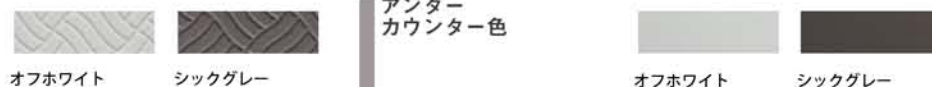

壁色

正面パネル
マテリアル
パターン

色未定	シルキーホワイト	フローホワイト	ブロッコホワイト	チェッカーベージュ	オリーブホワイト
	オリーブブラウン	オリオンブラウン	オリオンブラック	グランドメタル	スラントグレー
	グラススタイル	リビングオーク	リビングウォールナット	モルタダーク	

周辺パネル
マテリアル
パターン

色未定	シルキーホワイト	フローホワイト	ブロッコホワイト	チェッカーベージュ	オリーブホワイト
-----	----------	---------	----------	-----------	----------

バスタブ色

フロア色

ブロッコタイプ

直線的な外観と内側のやわらかな曲線。すっきりしたデザインとバスタブに身をゆだねるような心地よい入浴感を両立させたバスルームです。

大きなカーブが体を包み込んで姿勢をしっかりサポートします。

ゆったりとした曲線形状で、背中から肩を大きな面で支えます。

なめらかな曲面に首や肩、背中をあずけてラクに入浴できます。

うつくし仕様