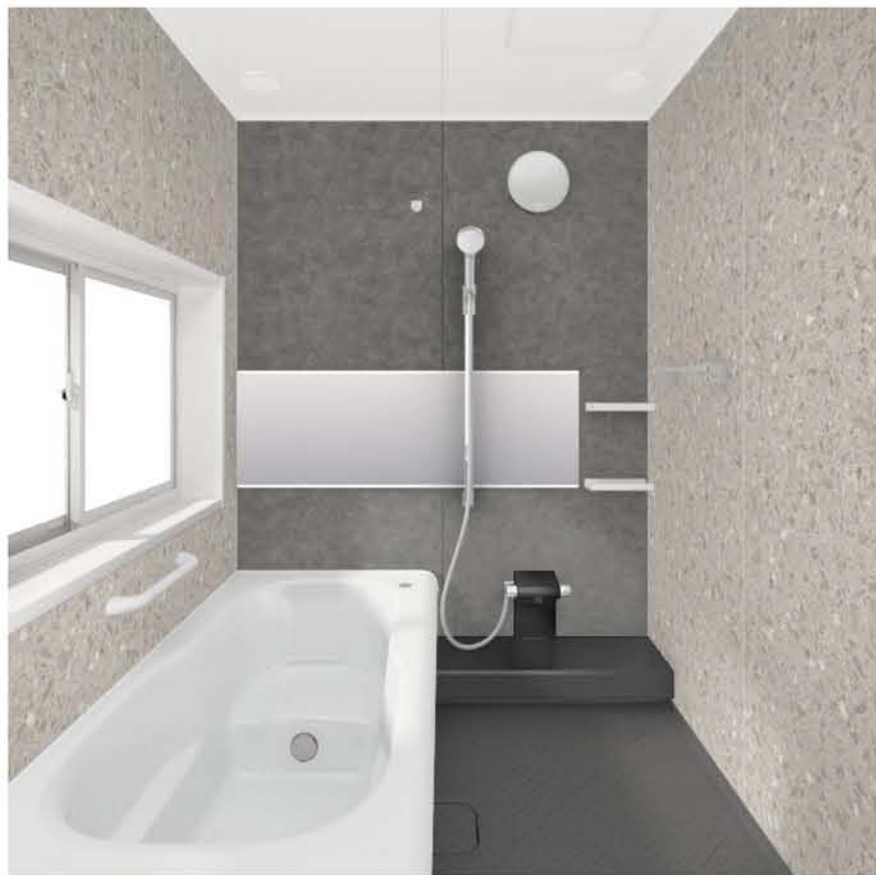

1616

ブロッコタイプ

Blocco-type

ステップあり

窓枠

入口方向

※CGによるイメージのため、実際の色や仕様とは異なります。

選択色

壁色

正面パネル
マテリアル
パターン

色未定	シルキーホワイト	フローホワイト	ブロッコホワイト	チェッカーベージュ	オリーブホワイト
	オリーブブラウン	オリオンブラウン	オリオンブラック	グランドメタル	スラントグレー
	グラススタイル	リビングオーク	リビングウォールナット	モルタダーク	

周辺パネル
マテリアル
パターン

色未定	シルキーホワイト	フローホワイト	ブロッコホワイト	チェッカーベージュ	オリーブホワイト